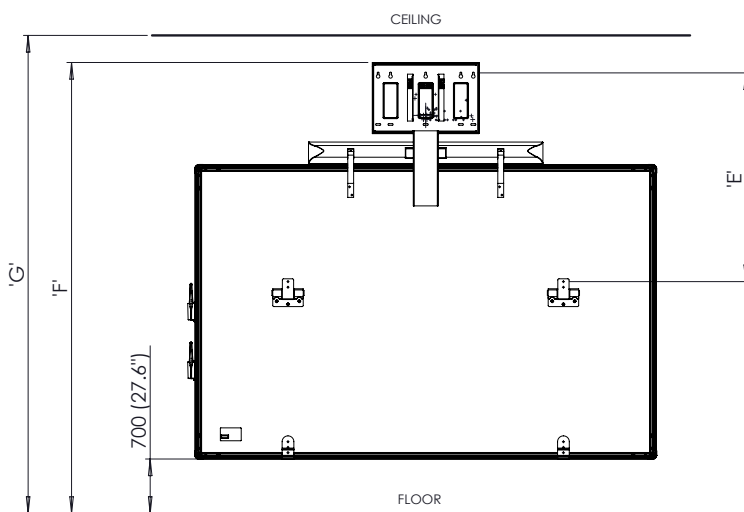

MŰSZAKI RAJZOK

ActivBoard Touch fali tartószerkezettel és PRM-45A projektorral

MÉRET	AB10T-78"	AB10T-88"
„A” ACTIVBOARD	1653,3 (65,0")	1971,3 (77,6")
„B” PROJEKTOR	1392 (54,8")	1350 (53,1")
„C” PROJEKTOR	1005,3 (39,6")	959 (37,8")
„E” RÖGZÍTÉSI MAGASSÁG	851 (33,5")	851 (33,5")
„F” TELJES MAGASSÁG	2380 (93,7")	2380 (93,7")
„G” MINIMÁLIS TEREMMAGASSÁG	2390 (94,1")	2390 (94,1")

Elülső

Felső

Hátsó

Oldalsó