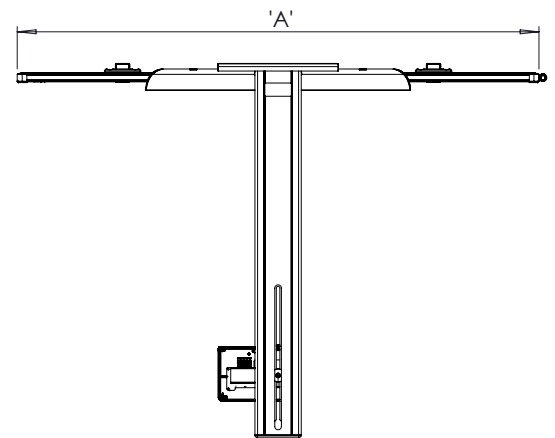

MŰSZAKI RAJZOK

ActivBoard Touch fali tartószerkezettel és PRM-45A projektorral

MÉRET	AB10T-78"	AB10T-88"
„A” ACTIVBOARD	1653,3 (65,0")	1971,3 (77,6")
„B” PROJEKTOR	1392 (54,8")	1350 (53,1")
„C” PROJEKTOR	1005,3 (39,6")	959 (37,8")
„E” RÖGZÍTÉSI MAGASSÁG	851 (33,5")	851 (33,5")
„F” TELJES MAGASSÁG	2380 (93,7")	2380 (93,7")
„G” MINIMÁLIS TEREMMAGASSÁG	2390 (94,1")	2390 (94,1")

Elülső

Felső

Hátsó

Oldalsó