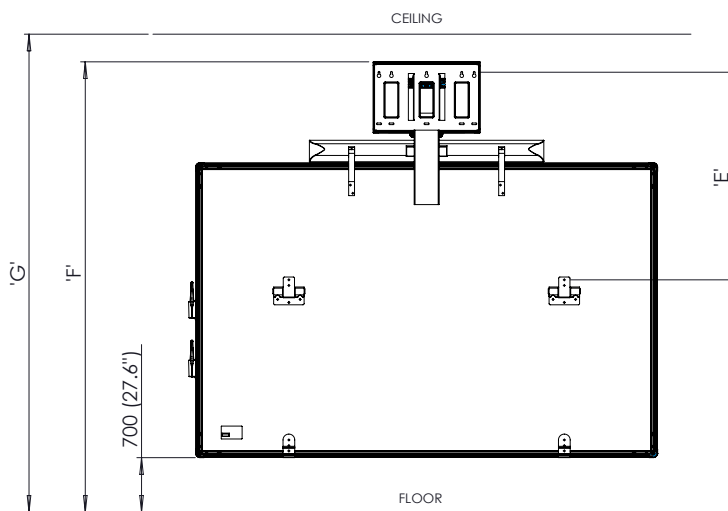

MŰSZAKI RAJZOK

ActivBoard Touch fali tartószerkezettel és UST-P1 projektorral

MÉRET	AB10T-78"	AB10T-88"
„A” ACTIVBOARD	1653,3 (65,0")	1971,3 (77,6")
„B” PROJEKTOR	1402 (55,2")	1367 (53,8")
„C” PROJEKTOR	369 (14,5")	334 (13,2")
„E” RÖGZÍTÉSI MAGASSÁG	918 (36,1")	885 (34,8")
„F” TELJES MAGASSÁG	2380 (93,7")	2380 (93,7")
„G” MINIMÁLIS TEREMMAGASSÁG	2390 (94,1")	2390 (94,1")

Elülső

Felső

Hátsó

Oldalsó