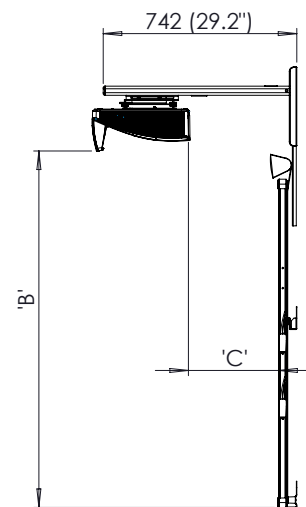

## FIZIKAI JELLEMZŐK

	ABT 78" fali tartószerkezettel és UST-P1 projektorral	ABT 78" fali tartószerkezettel és PRM-45A projektorral
Teljes méret	1653,3 x 1680 x 742 mm (65 x 66,1 x 29,2 hüvelyk)	1653,3 x 1680 x 1412,2 mm (65 x 66,1 x 55,6 hüvelyk)
Nettó tömeg	29,1 kg (64,15 font)	29,6 kg (65,3 font)
	ABT 88" fali tartószerkezettel és UST-P1 projektorral	ABT 88" állítható rendszerrel és PRM-45A projektorral
Teljes méret	1971,3 x 1678,9 x 742 mm (77,6 x 66,1 x 29,2 hüvelyk)	1971,3 x 1678,9 x 1412,2 mm (77,6 x 66,1 x 55,6 hüvelyk)
Nettó tömeg	34,1 kg (73,4 font)	34,6 kg (76,3 font)

## MŰSZAKI RAJZOK

ActivBoard Touch fali tartószerkezettel és UST-P1 projektorral

MÉRET	AB10T-78"	AB10T-88"
„A” ACTIVBOARD	1653,3 (65,0")	1971,3 (77,6")
„B” PROJEKTOR	1402 (55,2")	1367 (53,8")
„C” PROJEKTOR	369 (14,5")	334 (13,2")
„E” RÖGZÍTÉSI MAGASSÁG	918 (36,1")	885 (34,8")
„F” TELJES MAGASSÁG	2380 (93,7")	2380 (93,7")
„G” MINIMÁLIS TEREMMAGASSÁG	2390 (94,1")	2390 (94,1")

## Elülső

## MŰSZAKI RAJZOK

ActivBoard Touch fali tartószerkezettel és PRM-45A projektorral

MÉRET	AB10T-78"	AB10T-88"
„A” ACTIVBOARD	1653,3 (65,0")	1971,3 (77,6")
„B” PROJEKTOR	1392 (54,8")	1350 (53,1")
„C” PROJEKTOR	1005,3 (39,6")	959 (37,8")
„E” RÖGZÍTÉSI MAGASSÁG	851 (33,5")	851 (33,5")
„F” TELJES MAGASSÁG	2380 (93,7")	2380 (93,7")
„G” MINIMÁLIS TEREMMAGASSÁG	2390 (94,1")	2390 (94,1")