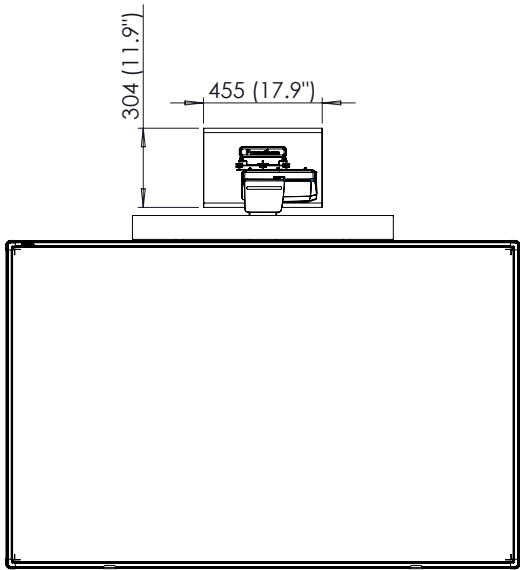

MŰSZAKI RAJZOK

ActivBoard Touch fali tartószerkezettel és UST-P1 projektorral

MÉRET	AB10T-78"	AB10T-88"
„A” ACTIVBOARD	1653,3 (65,0")	1971,3 (77,6")
„B” PROJEKTOR	1402 (55,2")	1367 (53,8")
„C” PROJEKTOR	369 (14,5")	334 (13,2")
„E” RÖGZÍTÉSI MAGASSÁG	918 (36,1")	885 (34,8")
„F” TELJES MAGASSÁG	2380 (93,7")	2380 (93,7")
„G” MINIMÁLIS TEREMMAGASSÁG	2390 (94,1")	2390 (94,1")

Elülső