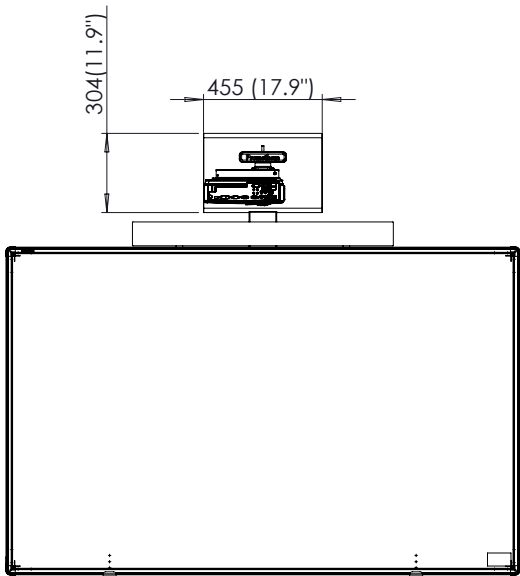

MŰSZAKI RAJZOK

ActivBoard Touch fali tartószerkezettel és PRM-45A projektorral

MÉRET	AB10T-78"	AB10T-88"
„A” ACTIVBOARD	1653,3 (65,0")	1971,3 (77,6")
„B” PROJEKTOR	1392 (54,8")	1350 (53,1")
„C” PROJEKTOR	1005,3 (39,6")	959 (37,8")
„E” RÖGZÍTÉSI MAGASSÁG	851 (33,5")	851 (33,5")
„F” TELJES MAGASSÁG	2380 (93,7")	2380 (93,7")
„G” MINIMÁLIS TEREMMAGASSÁG	2390 (94,1")	2390 (94,1")

Elülső