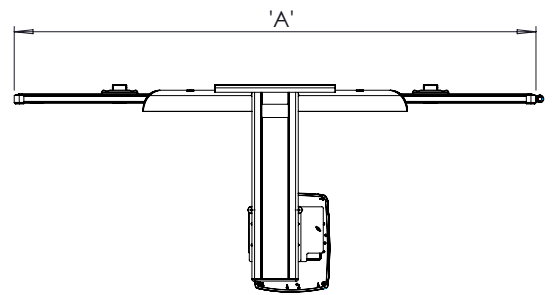

MŰSZAKI RAJZOK

ActivBoard Touch fali tartószerkezettel és UST-P1 projektorral

MÉRET	AB10T-78"	AB10T-88"
„A” ACTIVBOARD	1653,3 (65,0")	1971,3 (77,6")
„B” PROJEKTOR	1402 (55,2")	1367 (53,8")
„C” PROJEKTOR	369 (14,5")	334 (13,2")
„E” RÖGZÍTÉSI MAGASSÁG	918 (36,1")	885 (34,8")
„F” TELJES MAGASSÁG	2380 (93,7")	2380 (93,7")
„G” MINIMÁLIS TEREMMAGASSÁG	2390 (94,1")	2390 (94,1")

Elülső

Felső

Hátsó

Oldalsó