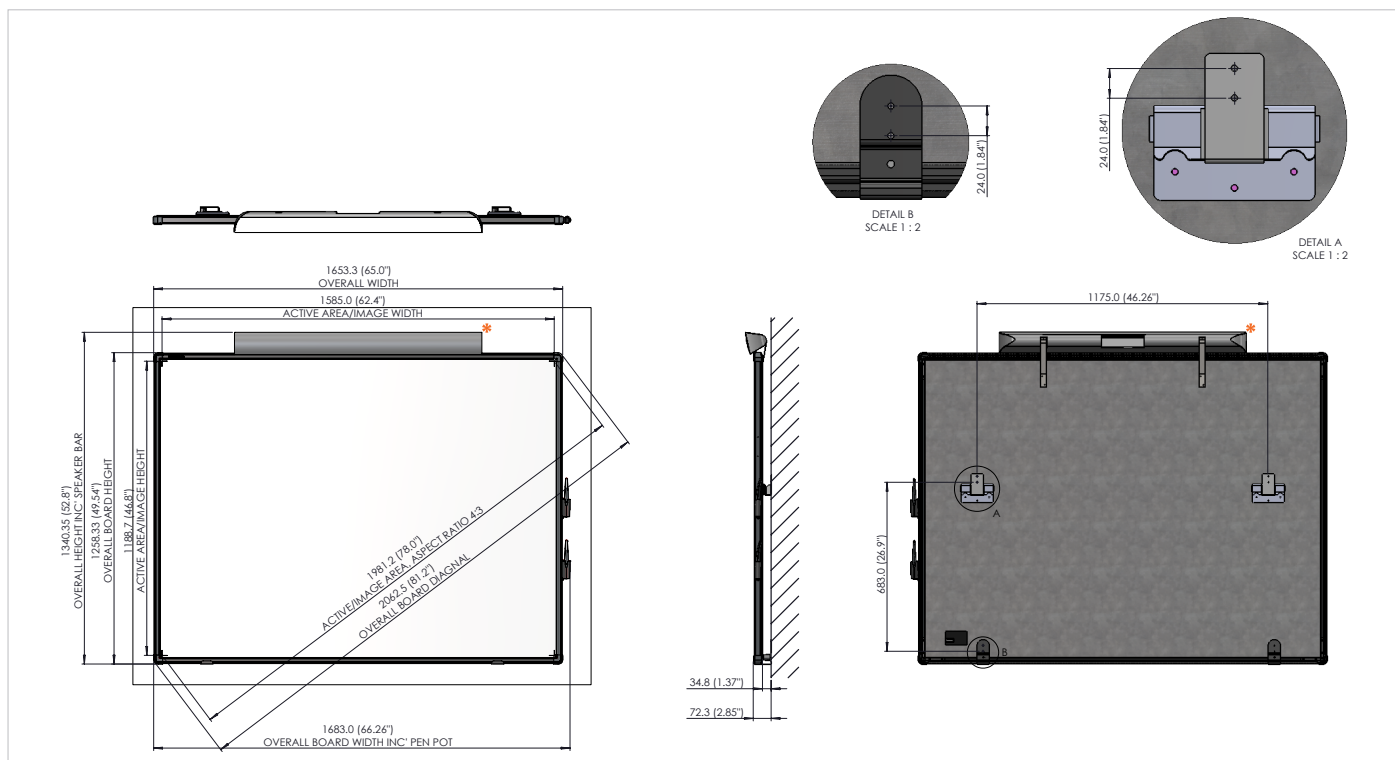

78"

88"

*Az ActivBoard Touch termék nem tartalmazza a Promethean ActivSoundBar terméket.

ActivBoard 10 Touch ROW SS 06/17 v1.5 HU

3. oldal