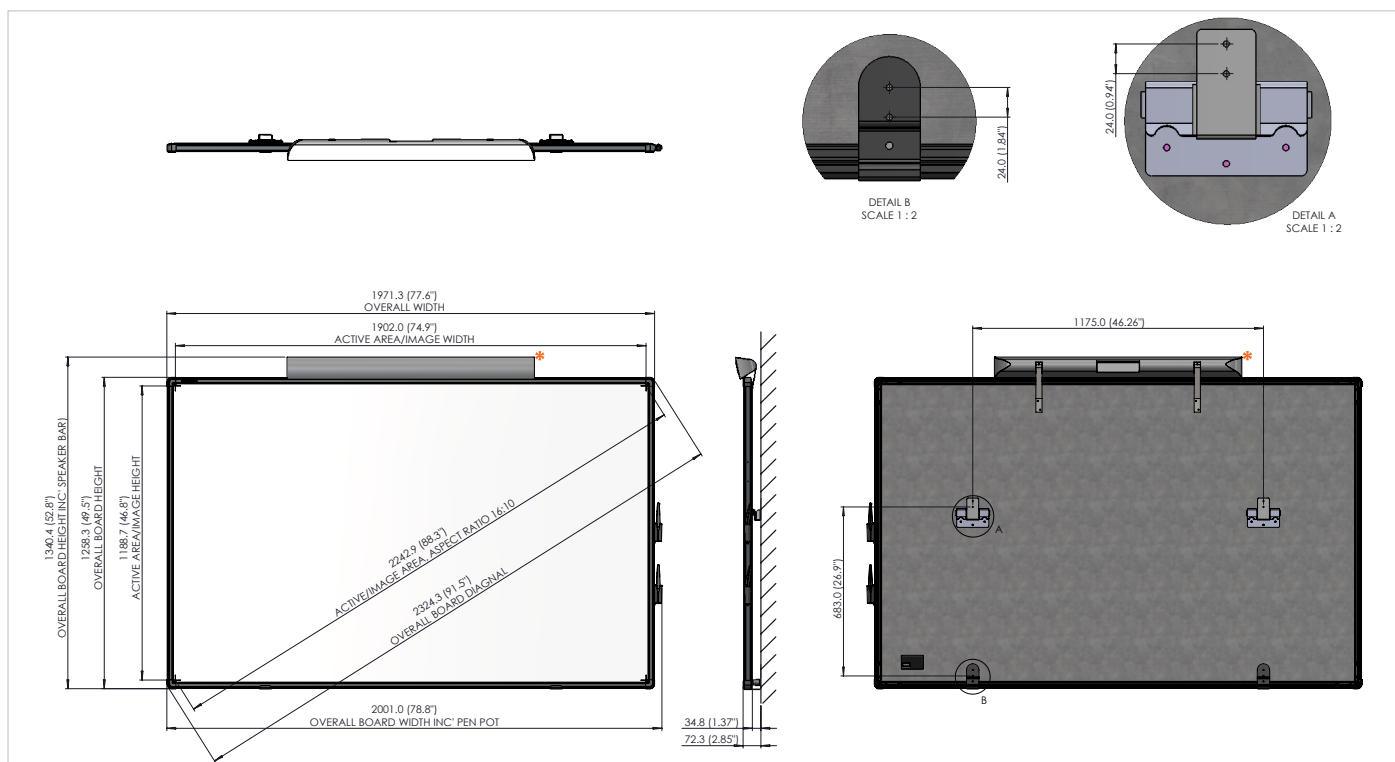

78"

88"

*Az ActivBoard Touch termék nem tartalmazza a Promethean ActivSoundBar terméket.

ActivBoard 10 Touch ROW SS 06/17 v1.5 HU

3. oldal